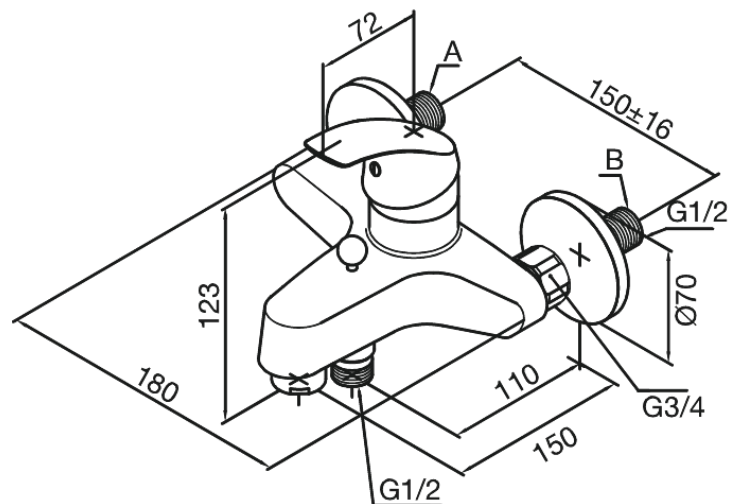

Fonctions techniques

FM Mattsson Nederland BV
Bosuil 10, 3931 GG Woudenberg

+31 (0) 85 - 401 87 80 info@damixa.nl

Pour plus d'informations, visitez <https://damixa.nl>

damixa