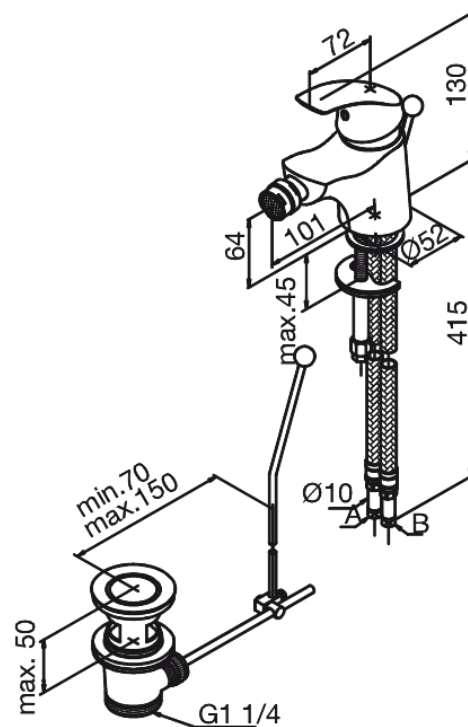

Fonctions techniques

FM Mattsson Nederland BV
Bosuil 10, 3931 GG Woudenberg

+31 (0) 85 - 401 87 80 info@damixa.nl

Pour plus d'informations, visitez <https://damixa.nl>

damixa