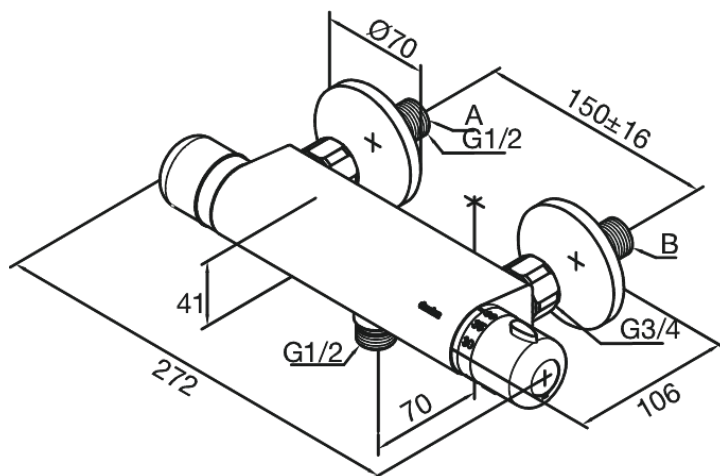

FM Mattsson Nederland BV
Bosuil 10, 3931 GG Woudenberg

+31 (0) 85 - 401 87 80 info@damixa.nl

Pour plus d'informations, visitez <https://damixa.nl>

damixa