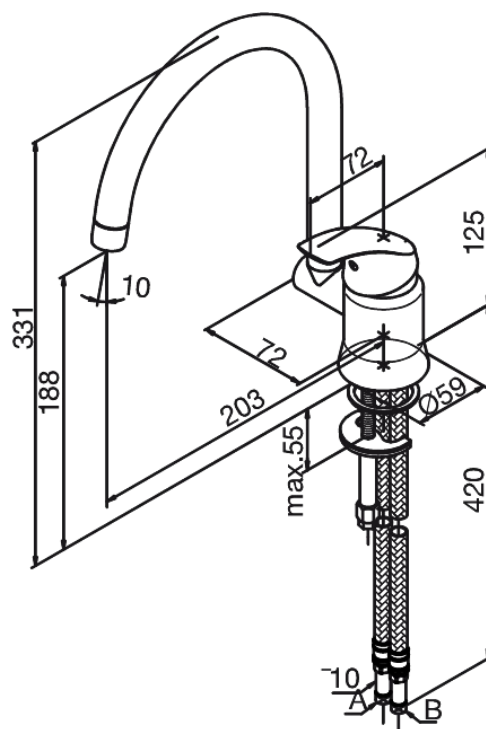

Eclipse

Mitigeur évier

N° d'article : 400700000
Finitions : Chromé
Gammes : Eclipse

Code EAN : 5708516594376

Caractéristiques:

1 levier
Pièce bille

Fonctions techniques

FM Mattsson Nederland BV
Bosuil 10, 3931 GG Woudenberg