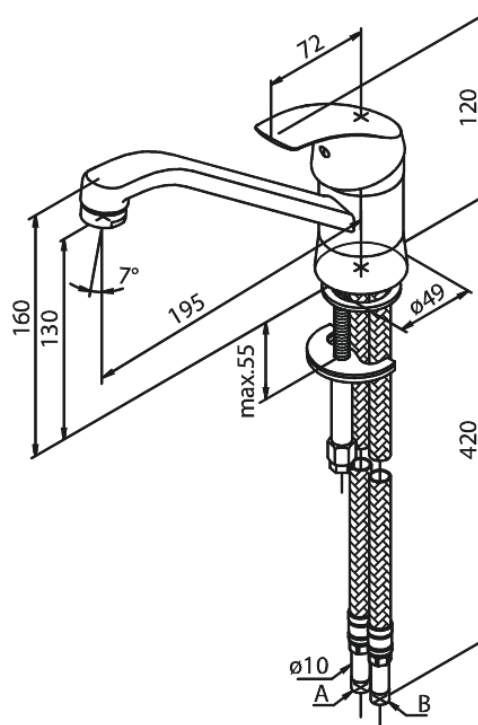

Eclipse

Mitigeur évier

N° d'article : 400000000
Finitions : Chromé
Gammes : Eclipse

Code EAN : 5708516594031

Caractéristiques:

1 levier
Pièce bille

Fonctions techniques

FM Mattsson Nederland BV
Bosuil 10, 3931 GG Woudenberg