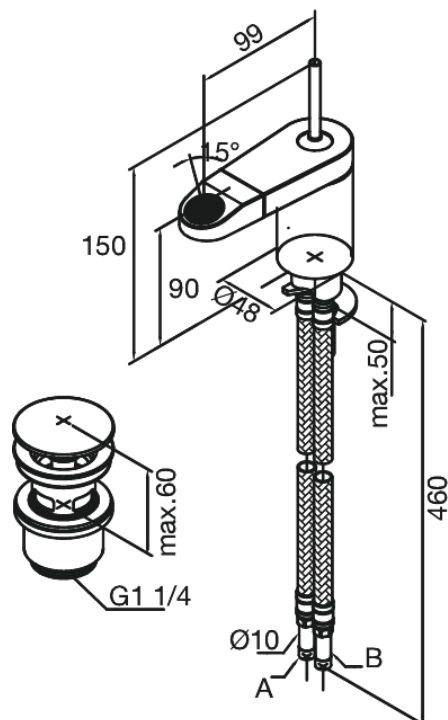

Fonctions techniques

FM Mattsson Nederland BV
Bosuil 10, 3931 GG Woudenberg

+31 (0) 85 - 401 87 80 info@damixa.nl

Pour plus d'informations, visitez <https://damixa.nl>

damixa