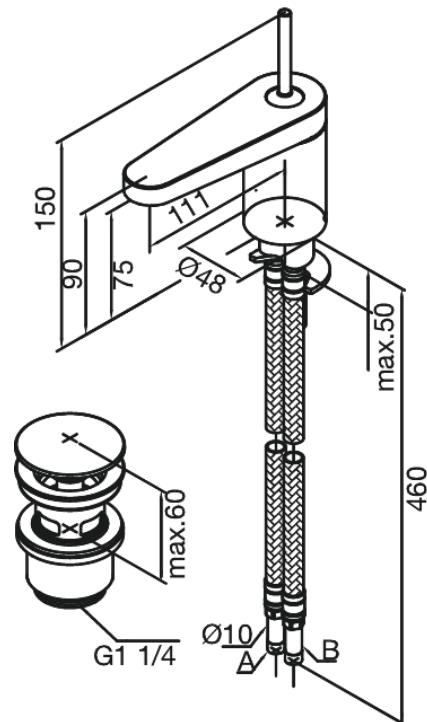

Profile

Mitigeur lavabo

N° d'article : 388470000
Finitions : Chromé
Gammes : Profile

Code EAN : 5708516683025

Caractéristiques:

1 levier
Cartouche céramique
Avec vidage clic

Fonctions techniques

FM Mattsson Nederland BV
Bosuil 10, 3931 GG Woudenberg