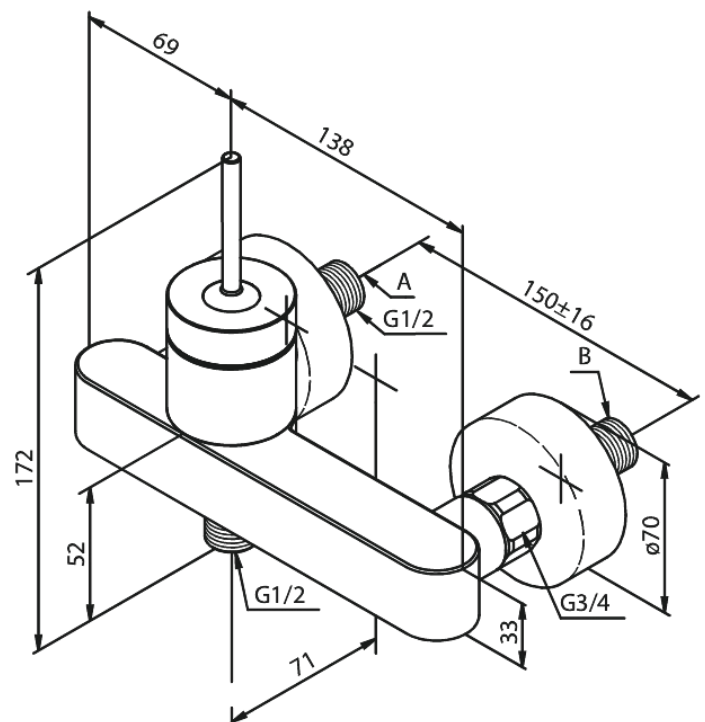

Fonctions techniques

FM Mattsson Nederland BV
Bosuil 10, 3931 GG Woudenberg

+31 (0) 85 - 401 87 80 info@damixa.nl

Pour plus d'informations, visitez <https://damixa.nl>

damixa