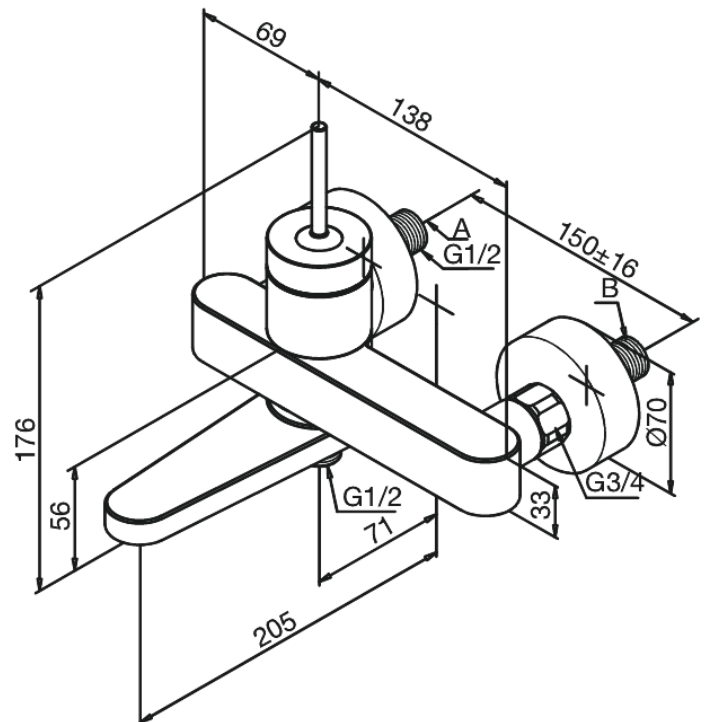

Fonctions techniques

FM Mattsson Nederland BV
Bosuil 10, 3931 GG Woudenberg

+31 (0) 85 - 401 87 80 info@damixa.nl

Pour plus d'informations, visitez <https://damixa.nl>

damixa