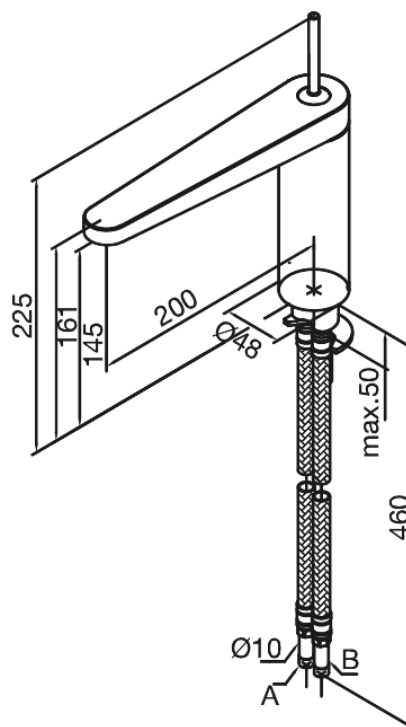

Profile

Mitigeur évier

N° d'article : 380470000
Finitions : Chromé
Gammes : Profile

Code EAN : 5708516682950

Caractéristiques:

1 levier
Limiteur 120°
Cartouche céramique

Fonctions techniques

FM Mattsson Nederland BV
Bosuil 10, 3931 GG Woudenberg