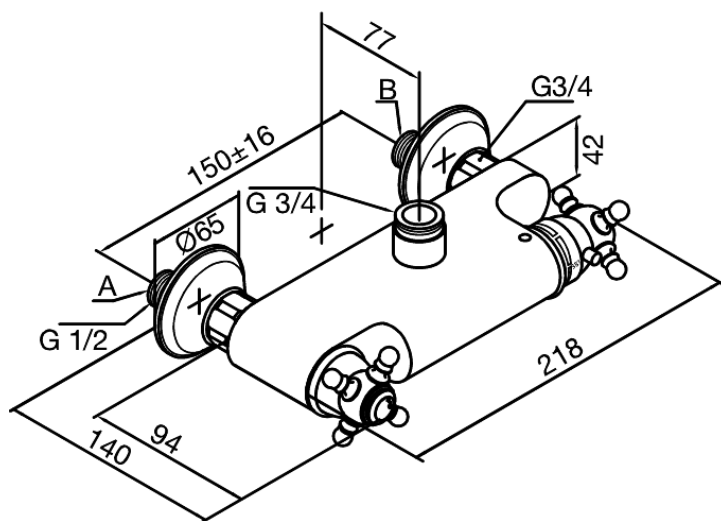

Fonctions techniques

FM Mattsson Nederland BV
Bosuil 10, 3931 GG Woudenberg

+31 (0) 85 - 401 87 80 info@damixa.nl

Pour plus d'informations, visitez <https://damixa.nl>

damixa