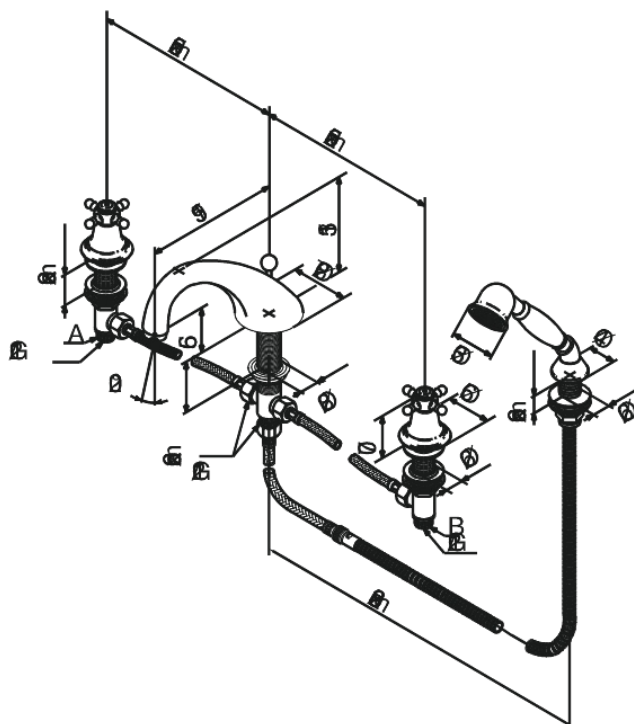

Caractéristiques:

Inverseur
Pièce supérieure en céramique