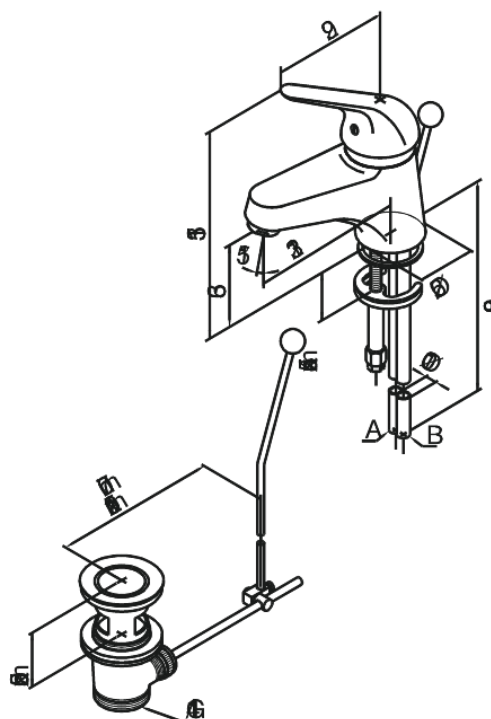

Fonctions techniques

FM Mattsson Nederland BV
Bosuil 10, 3931 GG Woudenberg

+31 (0) 85 - 401 87 80 info@damixa.nl

Pour plus d'informations, visitez <https://damixa.nl>

damixa