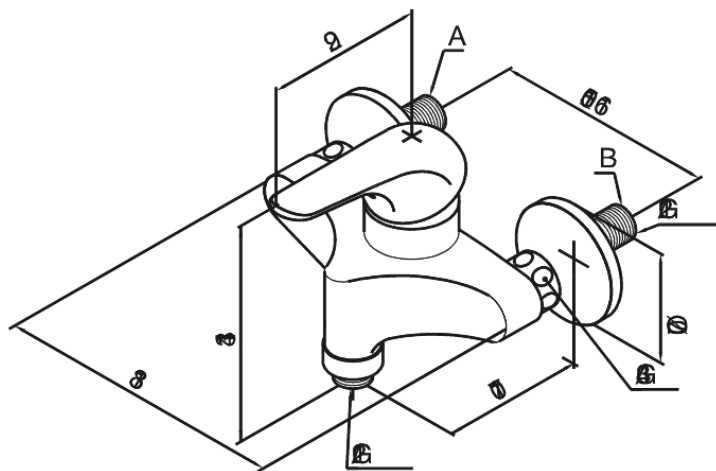

Fonctions techniques

FM Mattsson Nederland BV
Bosuil 10, 3931 GG Woudenberg

+31 (0) 85 - 401 87 80 info@damixa.nl

Pour plus d'informations, visitez <https://damixa.nl>

damixa