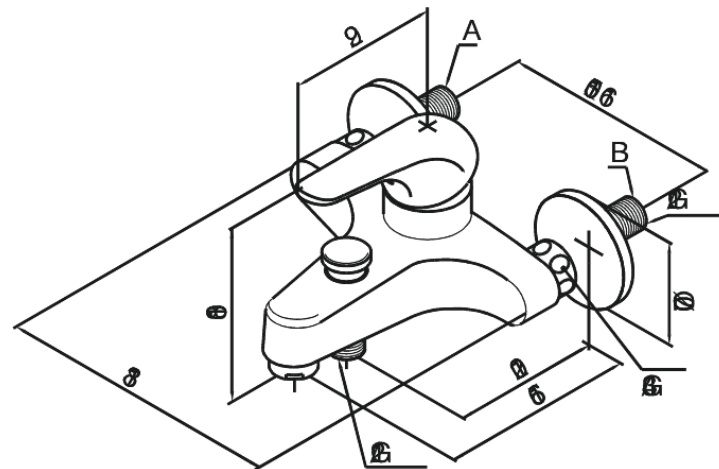

Fonctions techniques

FM Mattsson Nederland BV
Bosuil 10, 3931 GG Woudenberg

+31 (0) 85 - 401 87 80 info@damixa.nl

Pour plus d'informations, visitez <https://damixa.nl>

damixa