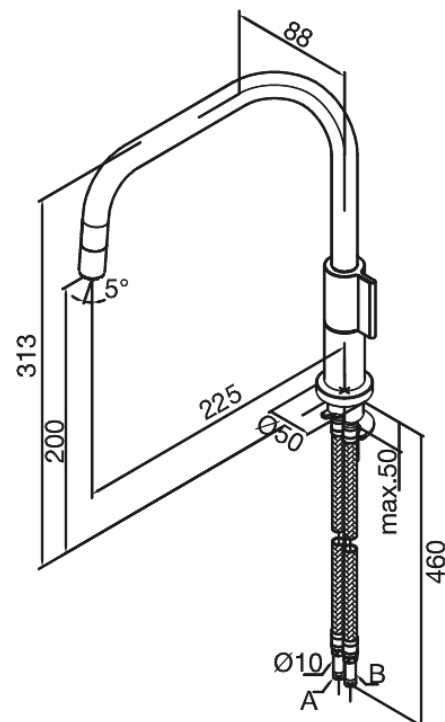

Orbix

Mitigeur évier

N° d'article : 350470000
Finitions : Chromé
Gammes : Orbix

Code EAN : 5708516708636

Caractéristiques:

1 levier
Limiteur 120°
Cold-Start
Contrôle de température progressif

Fonctions techniques