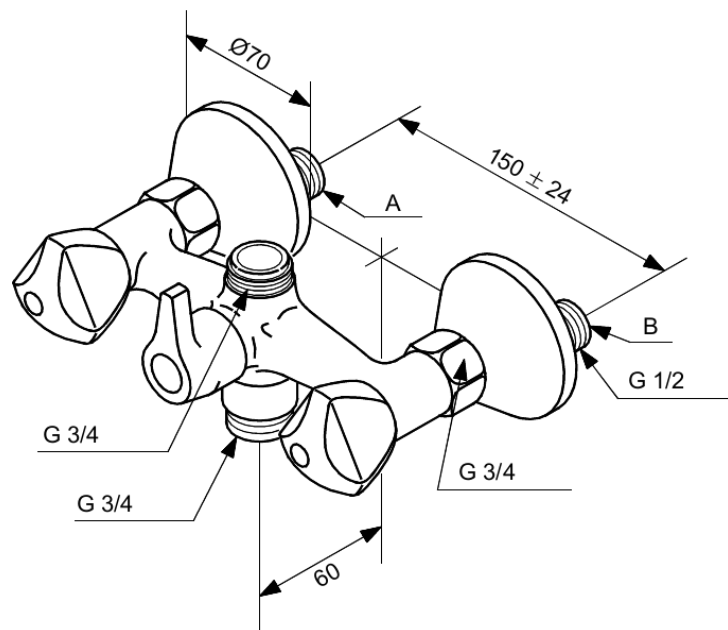

Object

Set de finition mitigeur

N° d'article : 300600000
Finitions : Chromé
Gammes : Object

Code EAN : 5708516153887

Caractéristiques:

2 levier
Bec à commander séparément
Entraxe standard 150 mm
Raccords excentriques & rosaces 3/4" inclus
Inverseur