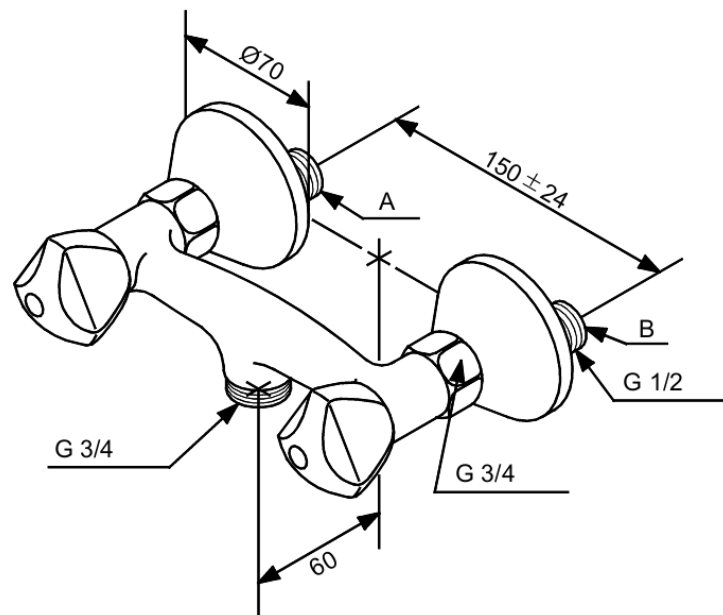

Object

Mitigeur évier - mural

N° d'article : 300460000
Finitions : Chromé
Gammes : Object

Code EAN : 5708516154624

Caractéristiques:

2 levier
Bec à commander séparément
Raccords excentriques & rosaces 3/4" inclus
Soupape de limitation de pression