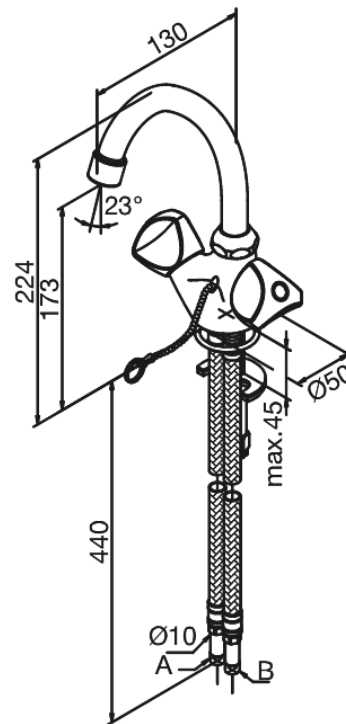

Object

Mitigeur lavabo

N° d'article : 300180000
Finitions : Chromé
Gammes : Object

Code EAN : 5708516153245

Caractéristiques:

2 levier
Soupape de limitation de pression

FM Mattsson Nederland BV
Bosuil 10, 3931 GG Woudenberg