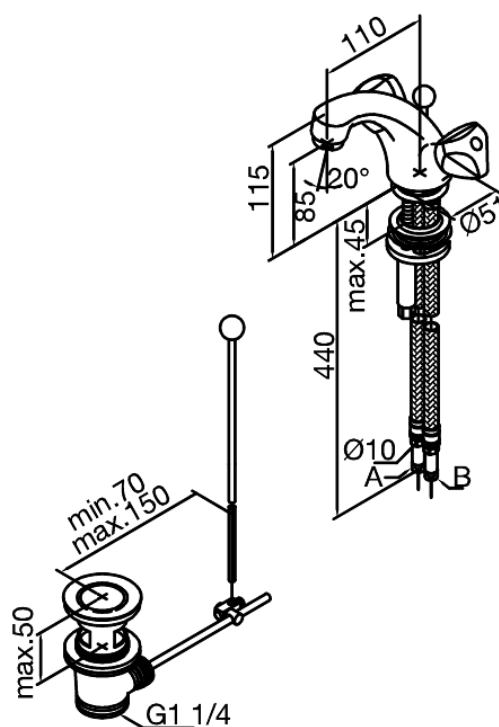

Object

Mitigeur lavabo

N° d'article : 300110000
Finitions : Chromé
Gammes : Object

Code EAN : 5708516153405

Caractéristiques:

2 levier
Avec vidage à tirette
Soupape de limitation de pression

FM Mattsson Nederland BV
Bosuil 10, 3931 GG Woudenberg