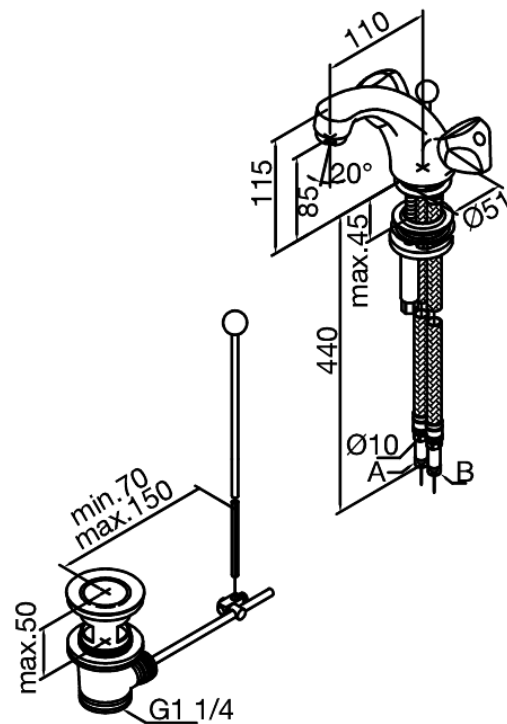

# Mitigeur lavabo

N° d'article : 300110000  
Finitions : Chromé  
Gammes : Object

Code EAN : 5708516153405

## Caractéristiques:

2 levier  
Avec vidage à tirette  
Soupape de limitation de pression

FM Mattsson Nederland BV  
Bosuil 10, 3931 GG Woudenberg

+31 (0) 85 - 401 87 80 info@damixa.nl

Pour plus d'informations, visitez <https://damixa.nl>