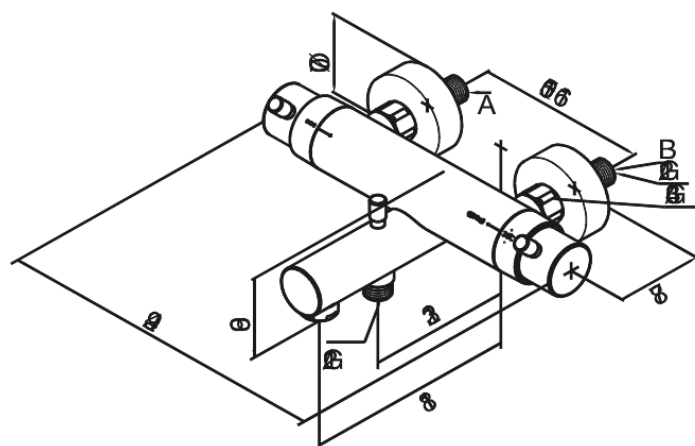

Fonctions techniques

FM Mattsson Nederland BV
Bosuil 10, 3931 GG Woudenberg

+31 (0) 85 - 401 87 80 info@damixa.nl

Pour plus d'informations, visitez <https://damixa.nl>

damixa