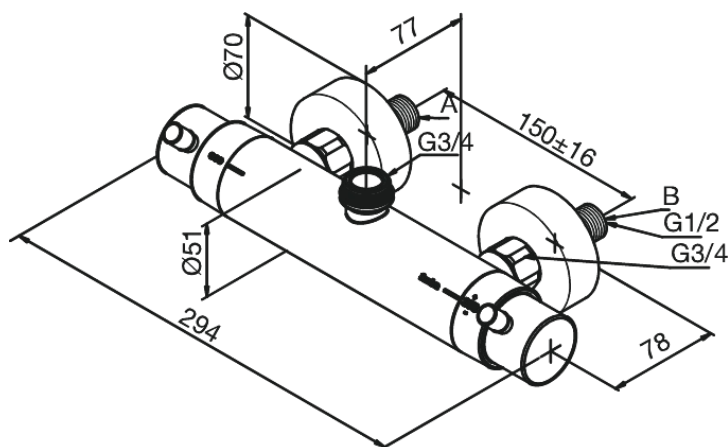

Fonctions techniques

FM Mattsson Nederland BV
Bosuil 10, 3931 GG Woudenberg

+31 (0) 85 - 401 87 80 info@damixa.nl

Pour plus d'informations, visitez <https://damixa.nl>

damixa