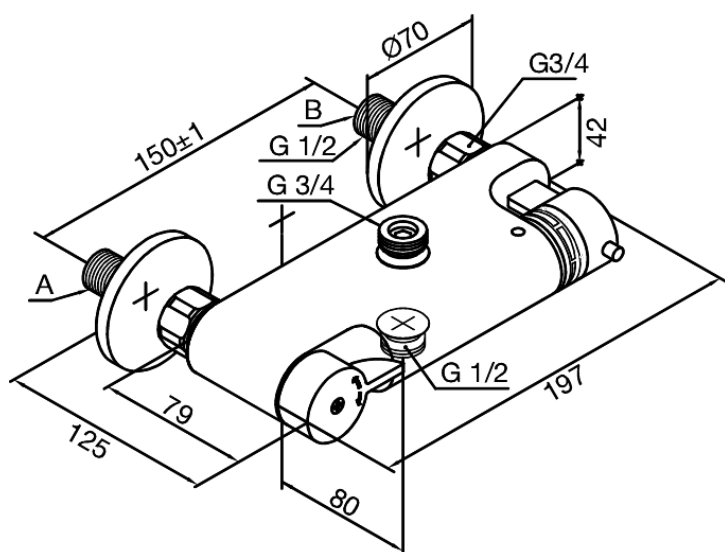

Fonctions techniques

FM Mattsson Nederland BV
Bosuil 10, 3931 GG Woudenberg

+31 (0) 85 - 401 87 80 info@damixa.nl

Pour plus d'informations, visitez <https://damixa.nl>

damixa