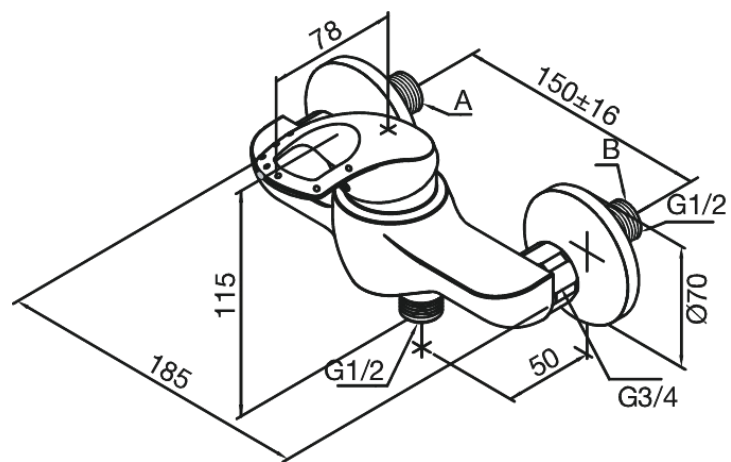

Fonctions techniques

FM Mattsson Nederland BV
Bosuil 10, 3931 GG Woudenberg

+31 (0) 85 - 401 87 80 info@damixa.nl

Pour plus d'informations, visitez <https://damixa.nl>

damixa