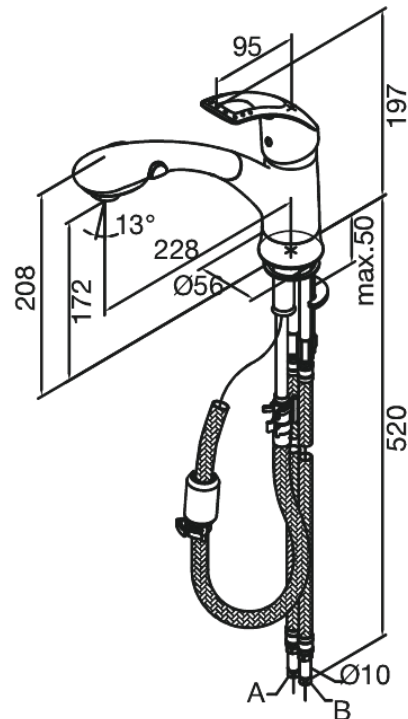

Saturn

Mitigeur évier

N° d'article : 251200000
Finitions : Chromé
Gammes : Saturn

Code EAN : 5708516576655

Caractéristiques:

1 levier
Pièce bille
Douchette extractible

Fonctions techniques

FM Mattsson Nederland BV
Bosuil 10, 3931 GG Woudenberg