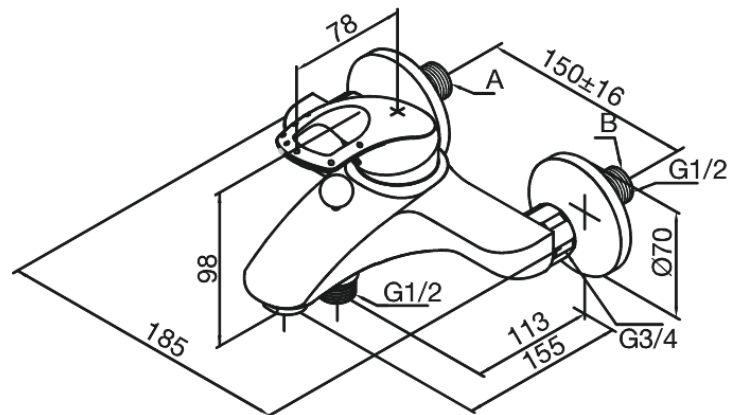

Fonctions techniques

FM Mattsson Nederland BV
Bosuil 10, 3931 GG Woudenberg

+31 (0) 85 - 401 87 80 info@damixa.nl

Pour plus d'informations, visitez <https://damixa.nl>

damixa