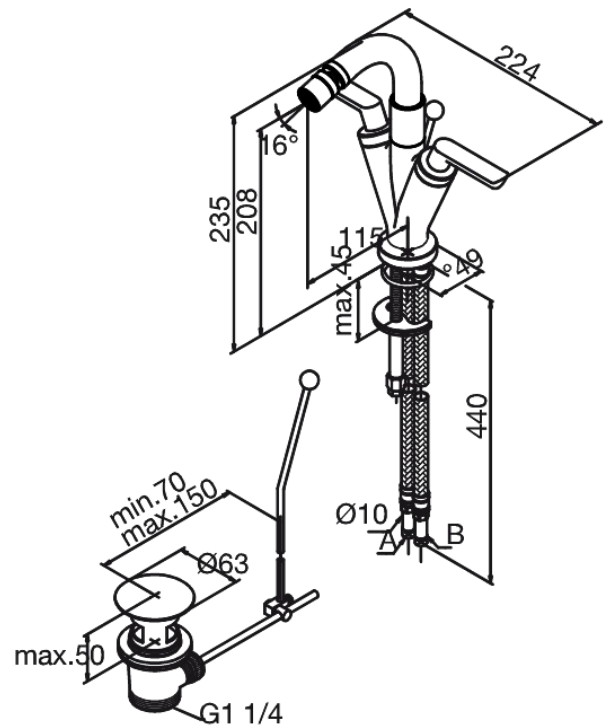

Fonctions techniques

FM Mattsson Nederland BV
Bosuil 10, 3931 GG Woudenberg

+31 (0) 85 - 401 87 80 info@damixa.nl

Pour plus d'informations, visitez <https://damixa.nl>

damixa