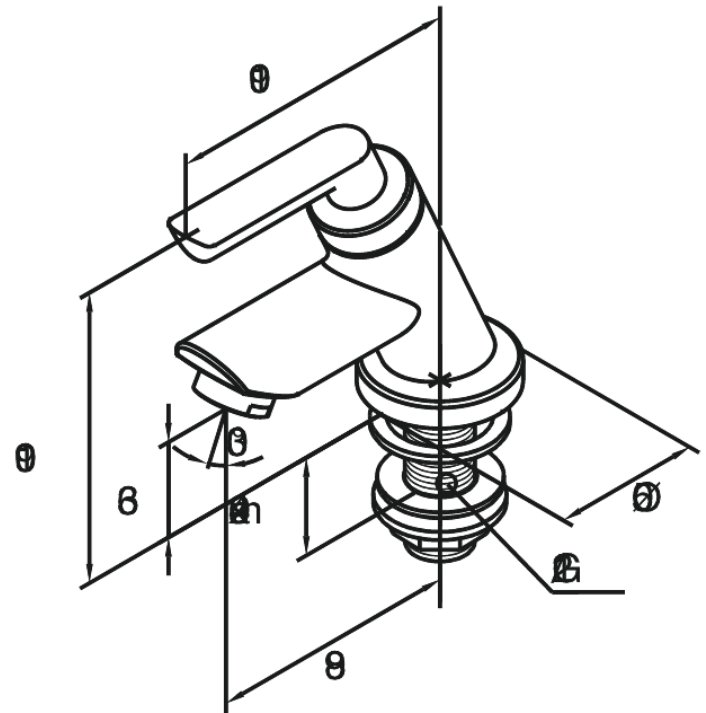

Venus

Robinet lave mains

N° d'article : 168300000
Finitions : Chromé
Gammes : Venus

Code EAN : 5708516560906

Caractéristiques:

1 levier
Eco-Click économies d'eau
Pièce supérieure en céramique

Fonctions techniques