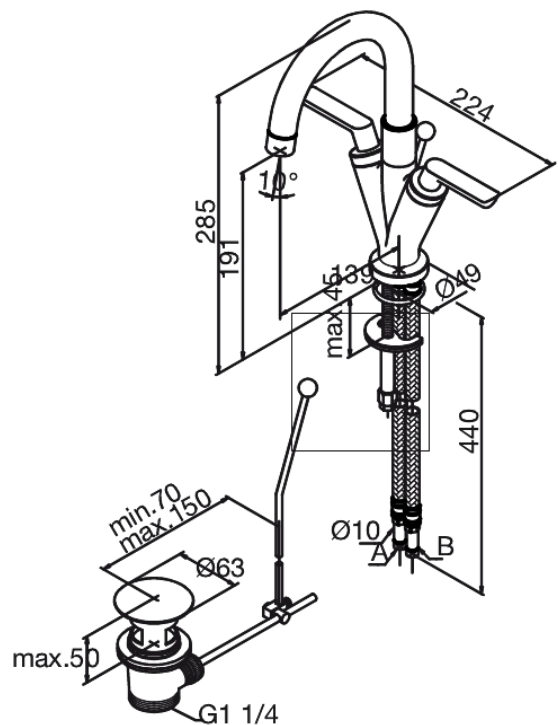

Venus

Mitigeur lavabo

N° d'article : 168210000
Finitions : Chromé
Gammes : Venus

Code EAN : 5708516603399

Caractéristiques:

2 levier
Avec vidage à tirette
Pièce supérieure en céramique

Fonctions techniques

FM Mattsson Nederland BV
Bosuil 10, 3931 GG Woudenberg