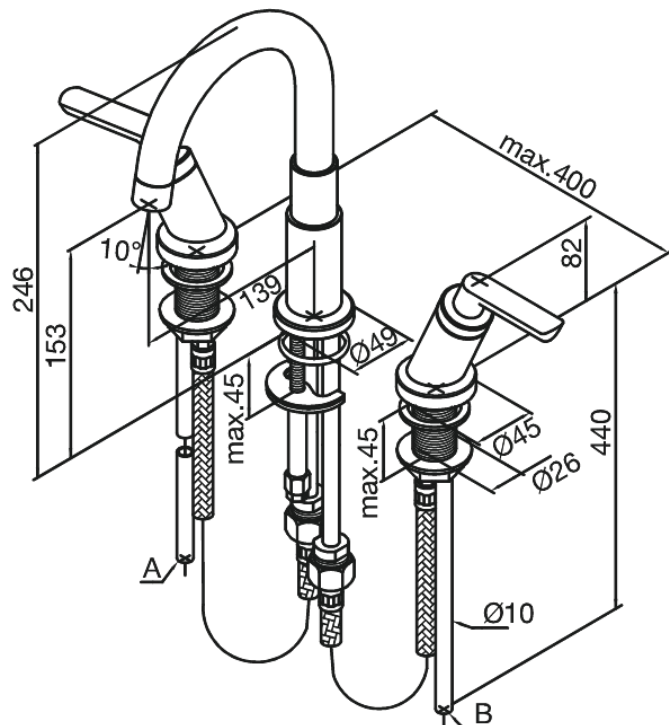

Venus

Mélangeur lavabo - 3 trous sur gorge

N° d'article : 160810000
Finitions : Chromé
Gammes : Venus

Code EAN : 5708516605508

Caractéristiques:

2 levier
Pièce supérieure en céramique

Fonctions techniques

FM Mattsson Nederland BV
Bosuil 10, 3931 GG Woudenberg