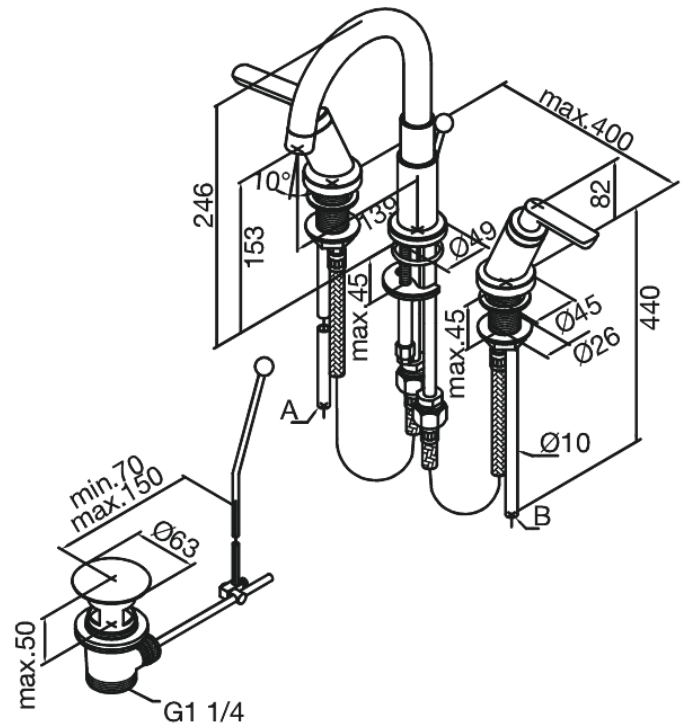

FM Mattsson Nederland BV
Bosuil 10, 3931 GG Woudenberg

+31 (0) 85 - 401 87 80 info@damixa.nl

Pour plus d'informations, visitez <https://damixa.nl>

damixa