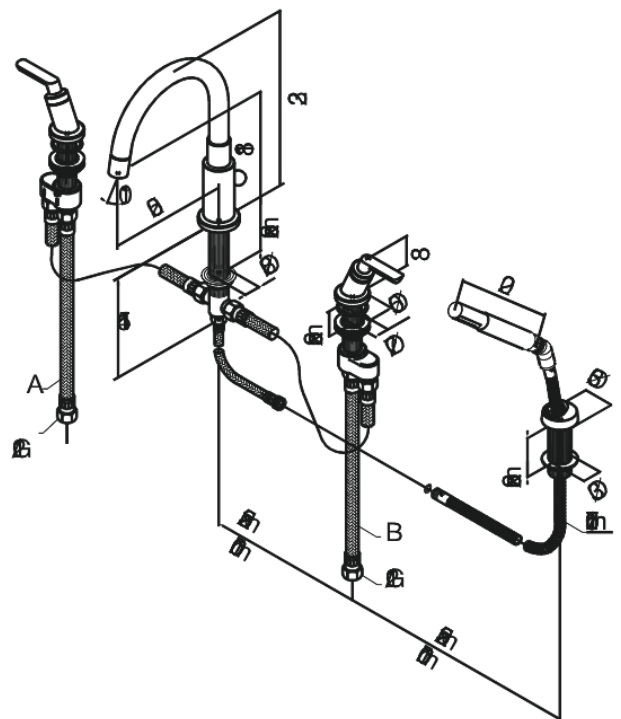

Fonctions techniques

FM Mattsson Nederland BV
Bosuil 10, 3931 GG Woudenberg

+31 (0) 85 - 401 87 80 info@damixa.nl

Pour plus d'informations, visitez <https://damixa.nl>

damixa