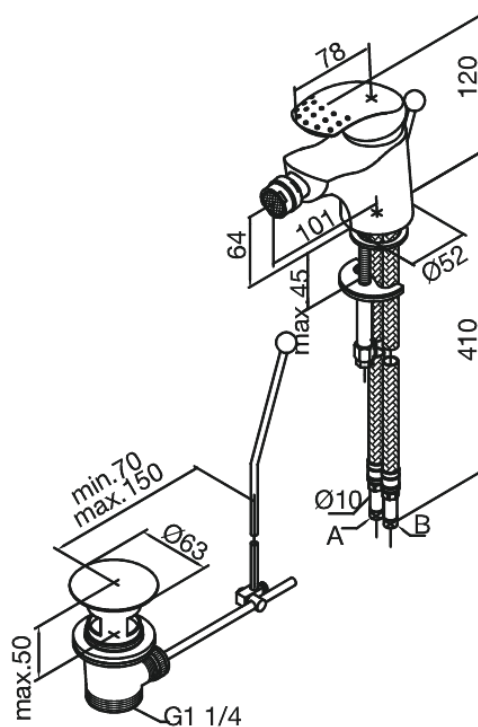

Fonctions techniques

FM Mattsson Nederland BV
Bosuil 10, 3931 GG Woudenberg

+31 (0) 85 - 401 87 80 info@damixa.nl

Pour plus d'informations, visitez <https://damixa.nl>

damixa