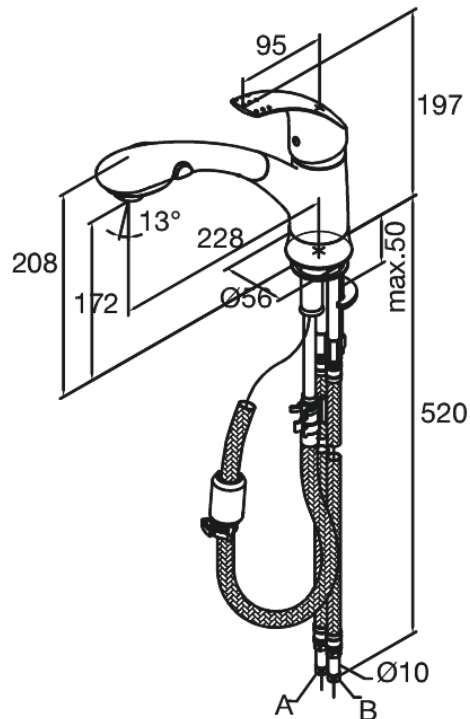

Fonctions techniques

FM Mattsson Nederland BV
Bosuil 10, 3931 GG Woudenberg

+31 (0) 85 - 401 87 80 info@damixa.nl

Pour plus d'informations, visitez <https://damixa.nl>

damixa