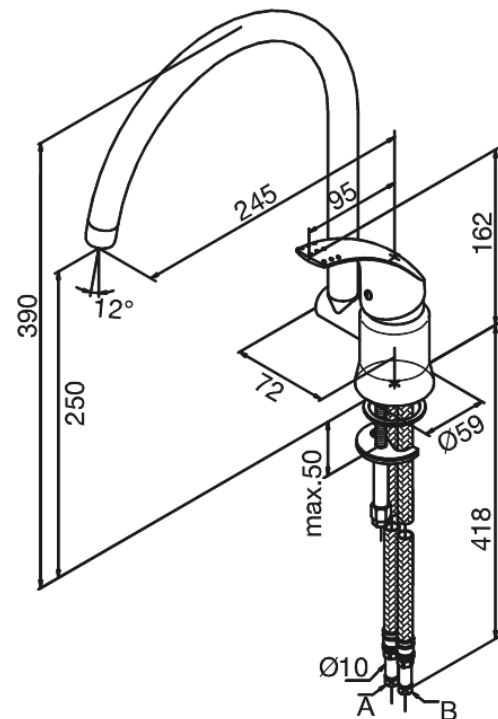

Jupiter

Mitigeur évier

N° d'article : 150700000
Finitions : Chromé
Gammes : Jupiter

Code EAN : 5708516592983

Caractéristiques:

1 levier
Limiteur 120°
Pièce bille

Fonctions techniques

FM Mattsson Nederland BV
Bosuil 10, 3931 GG Woudenberg