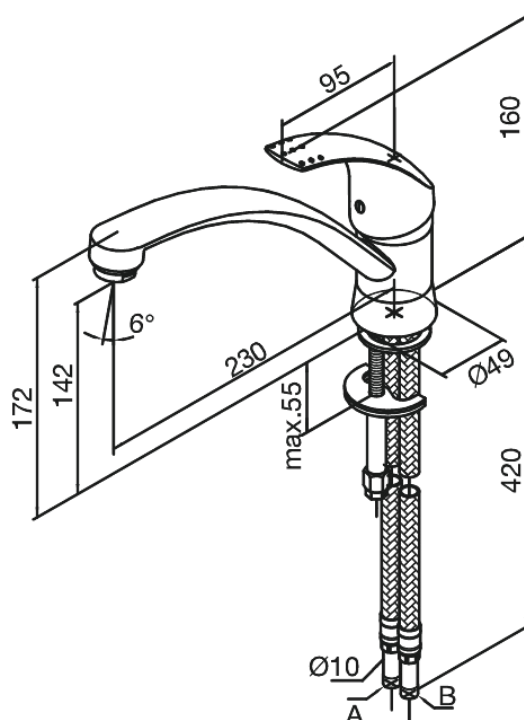

Jupiter

Mitigeur évier

N° d'article : 150000000
Finitions : Chromé
Gammes : Jupiter

Code EAN : 5708516592839

Caractéristiques:

1 levier
Pièce bille

Fonctions techniques

FM Mattsson Nederland BV
Bosuil 10, 3931 GG Woudenberg