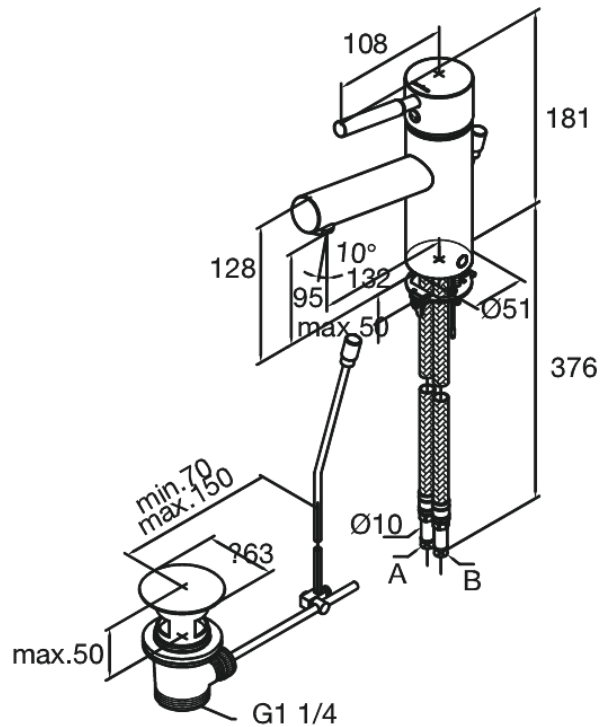

Fonctions techniques

FM Mattsson Nederland BV
Bosuil 10, 3931 GG Woudenberg

+31 (0) 85 - 401 87 80 info@damixa.nl

Pour plus d'informations, visitez <https://damixa.nl>

damixa