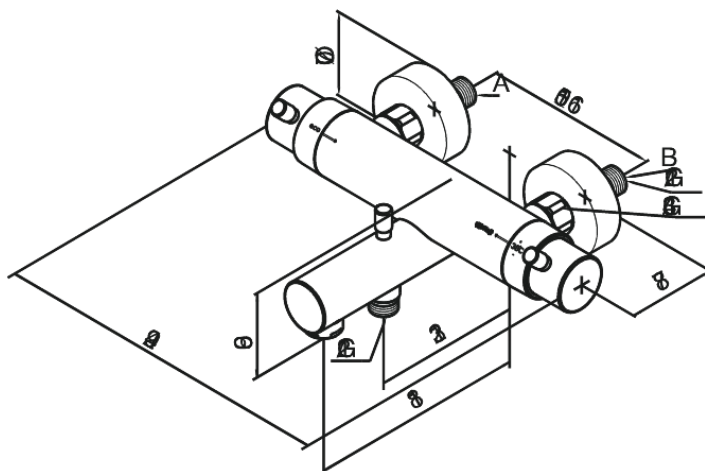

Fonctions techniques

FM Mattsson Nederland BV
Bosuil 10, 3931 GG Woudenberg

+31 (0) 85 - 401 87 80 info@damixa.nl

Pour plus d'informations, visitez <https://damixa.nl>

damixa