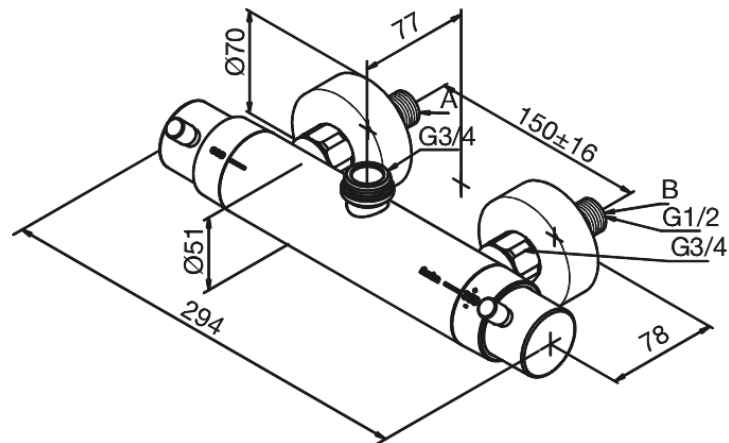

Fonctions techniques

FM Mattsson Nederland BV
Bosuil 10, 3931 GG Woudenberg

+31 (0) 85 - 401 87 80 info@damixa.nl

Pour plus d'informations, visitez <https://damixa.nl>

damixa