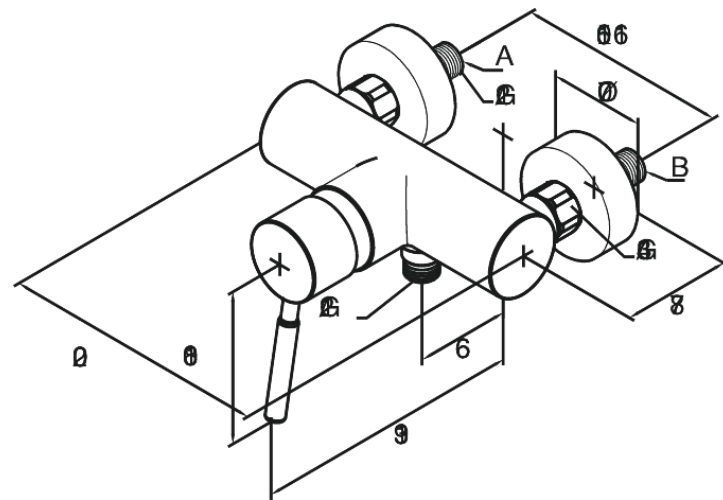

Fonctions techniques

FM Mattsson Nederland BV
Bosuil 10, 3931 GG Woudenberg

+31 (0) 85 - 401 87 80 info@damixa.nl

Pour plus d'informations, visitez <https://damixa.nl>

damixa