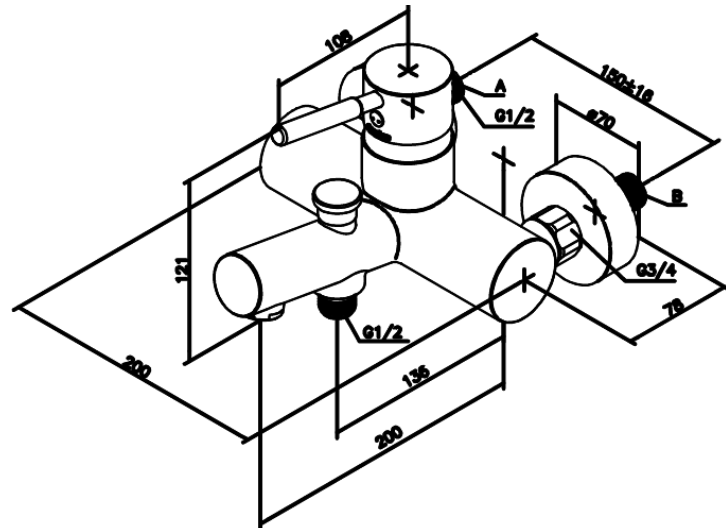

Fonctions techniques

FM Mattsson Nederland BV
Bosuil 10, 3931 GG Woudenberg

+31 (0) 85 - 401 87 80 info@damixa.nl

Pour plus d'informations, visitez <https://damixa.nl>

damixa