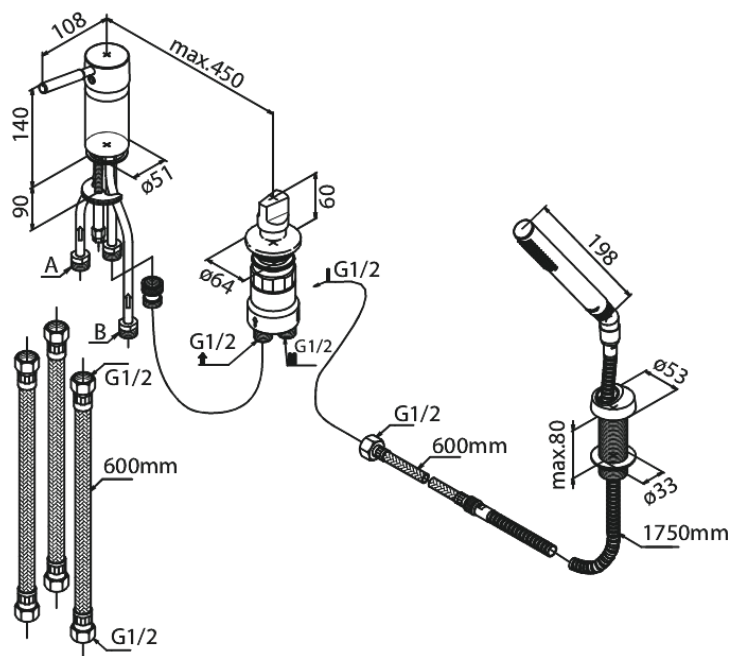

Merkur (old)

Mitigeur bain/douche - 3 trous sur gorge

N° d'article : 140120000
Finitions : Chromé
Gammes : Merkur (old)

Code EAN : 5708516596332

Caractéristiques:

Cartouche céramique
Inverseur

Fonctions techniques