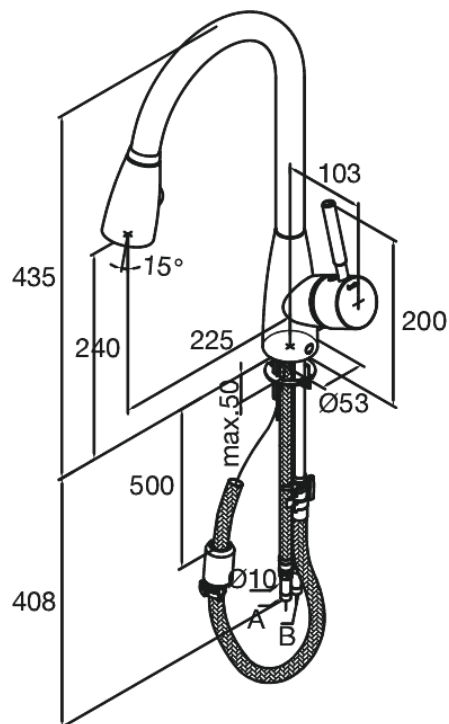

Fonctions techniques

FM Mattsson Nederland BV
Bosuil 10, 3931 GG Woudenberg

+31 (0) 85 - 401 87 80 info@damixa.nl

Pour plus d'informations, visitez <https://damixa.nl>

damixa