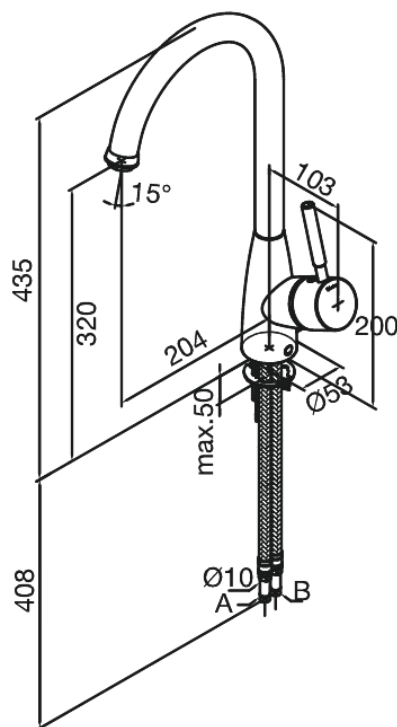

Kafé

Mitigeur évier

N° d'article : 140080000
Finitions : Chromé
Gammes : Kafé

Code EAN : 5708516534198

Caractéristiques:

1 levier
Limiteur 120°
High Flow - de 0 à 40 litres en 60 secondes

Fonctions techniques