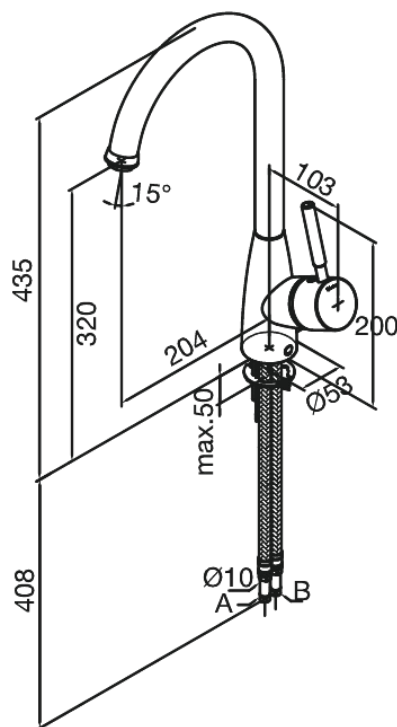

Fonctions techniques

FM Mattsson Nederland BV
Bosuil 10, 3931 GG Woudenberg

+31 (0) 85 - 401 87 80 info@damixa.nl

Pour plus d'informations, visitez <https://damixa.nl>

damixa