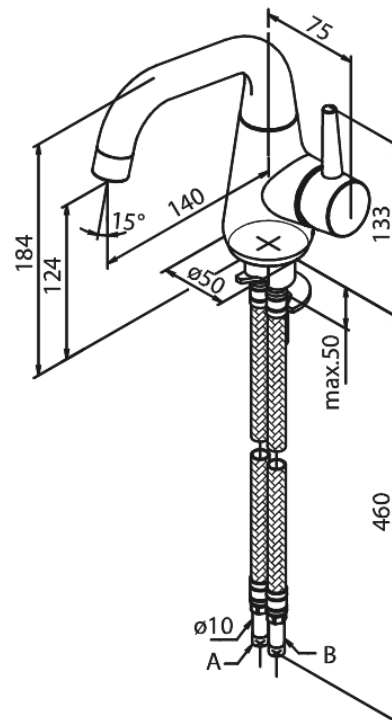

# Mitigeur lavabo

N° d'article : 908570000  
Finitions : Chromé  
Gammes : Bell

Code EAN : 5708516821663

## Caractéristiques:

1 levier  
Limiteur 120°  
Cartouche céramique  
Cold-Start  
Rub-Clean  
Anti-Brûlure (38°C)  
Consommation d'eau max. 6 l/min  
Eco-Save économies d'eau