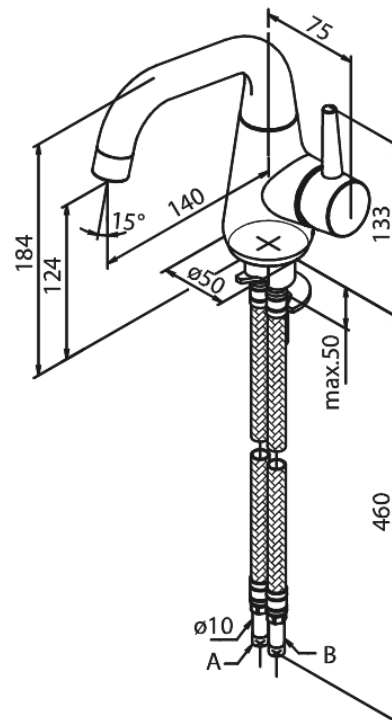

Fonctions techniques

FM Mattsson Nederland BV
Bosuil 10, 3931 GG Woudenberg

+31 (0) 85 - 401 87 80 info@damixa.nl

Pour plus d'informations, visitez <https://damixa.nl>

damixa