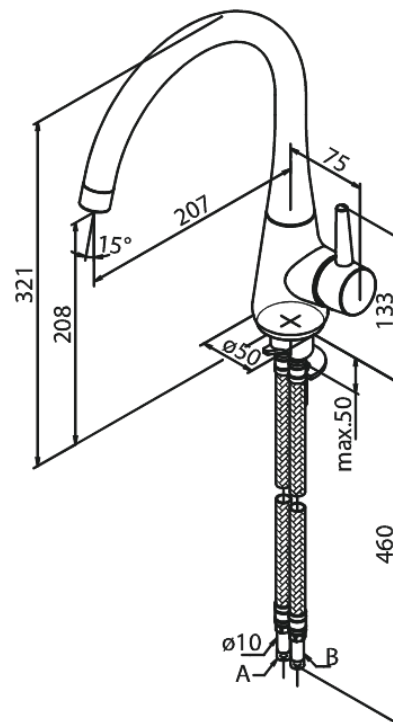

Fonctions techniques

FM Mattsson Nederland BV
Bosuil 10, 3931 GG Woudenberg

+31 (0) 85 - 401 87 80 info@damixa.nl

Pour plus d'informations, visitez <https://damixa.nl>

damixa