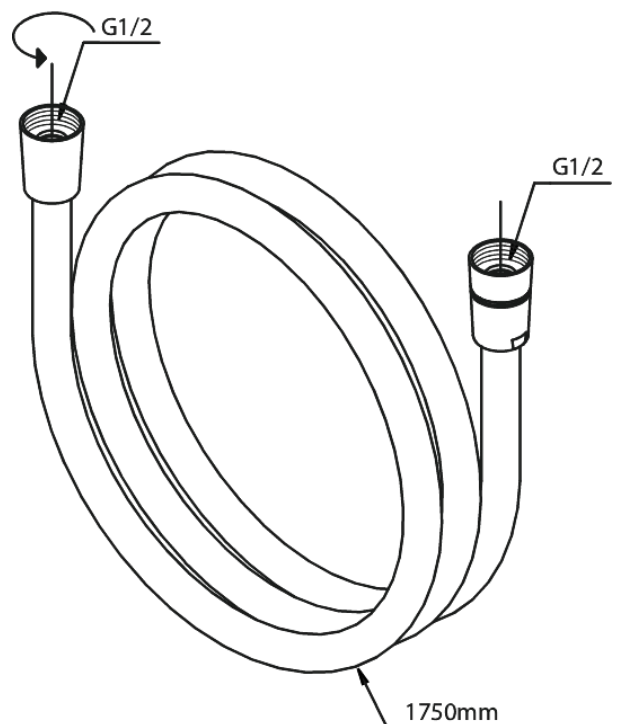

Douche Toebehoren

Easyflex tuyau de douche argent 1750 mm

N° d'article : 766830000
Finitions :
Gammes : Douche Toebehoren

Code EAN : 5708516821939

Caractéristiques:

Anti-twist

FM Mattsson Nederland BV
Bosuil 10, 3931 GG Woudenberg