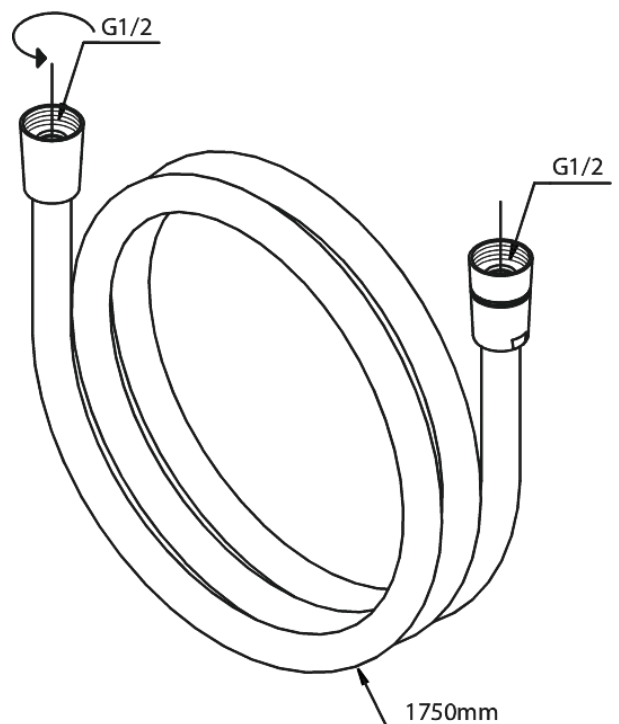

Douche Toebehoren

Easyflex tuyau de douche argent 1750 mm

N° d'article : 766830000
Finitions :
Gammes : Douche Toebehoren

Code EAN : 5708516821939

Caractéristiques:

Anti-twist

FM Mattsson Nederland BV
Bosuil 10, 3931 GG Woudenberg