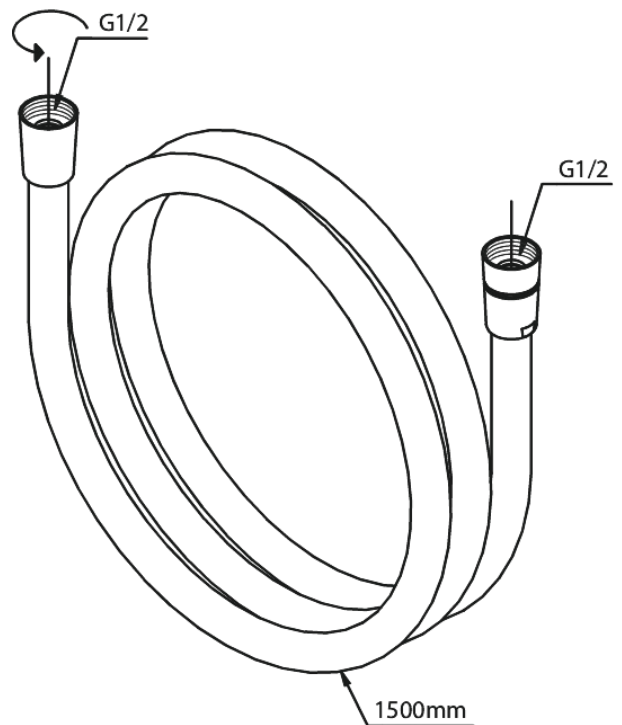

Douche Toebehoren

Easyflex tuyau de douche argent 1500 mm

N° d'article : 766820000
Finitions :
Gammes : Douche Toebehoren

Code EAN : 5708516821922

Caractéristiques:

Anti-twist

FM Mattsson Nederland BV
Bosuil 10, 3931 GG Woudenberg