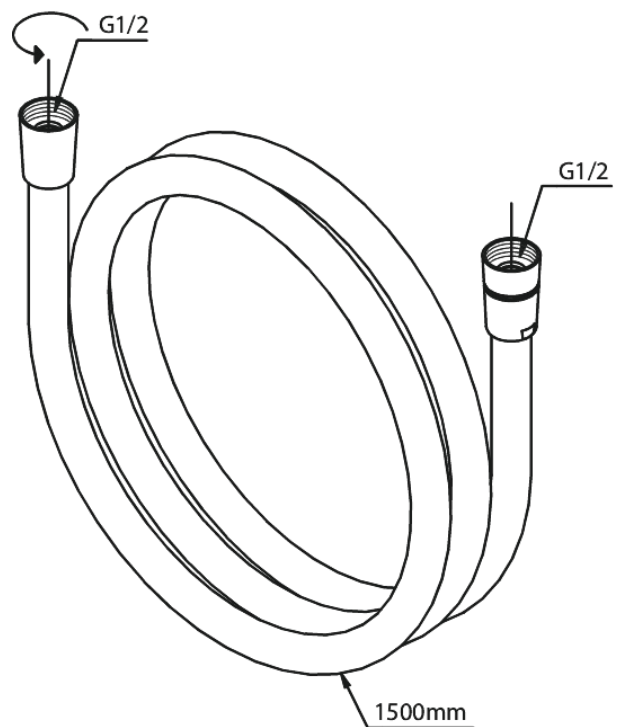

Douche Toebehoren

Easyflex tuyau de douche argent 1500 mm

N° d'article : 766820000
Finitions :
Gammes : Douche Toebehoren

Code EAN : 5708516821922

Caractéristiques:

Anti-twist

FM Mattsson Nederland BV
Bosuil 10, 3931 GG Woudenberg