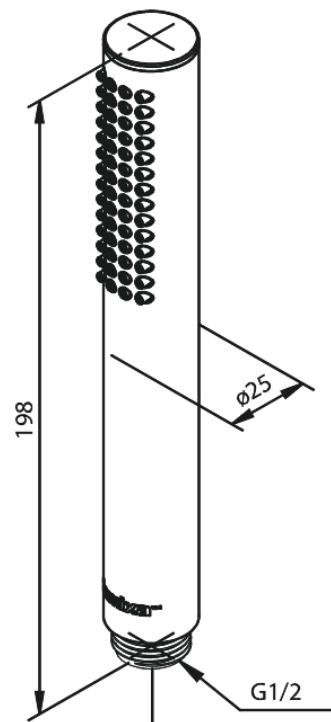

Fonctions techniques

FM Mattsson Nederland BV
Bosuil 10, 3931 GG Woudenberg

+31 (0) 85 - 401 87 80 info@damixa.nl

Pour plus d'informations, visitez <https://damixa.nl>

damixa