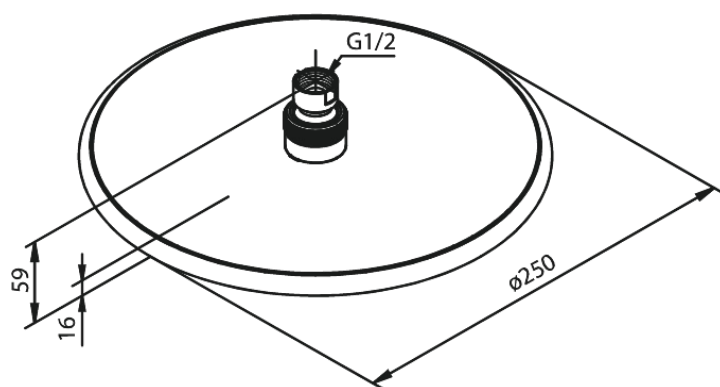

Silhouet Bell

N° d'article : 766630000
Finitions : Chromé
Gammes : Silhouet

Code EAN : 5708516821816

Caractéristiques:

Consommation d'eau max. 9 l/min
Ø250mm

Fonctions techniques

FM Mattsson Nederland BV
Bosuil 10, 3931 GG Woudenberg